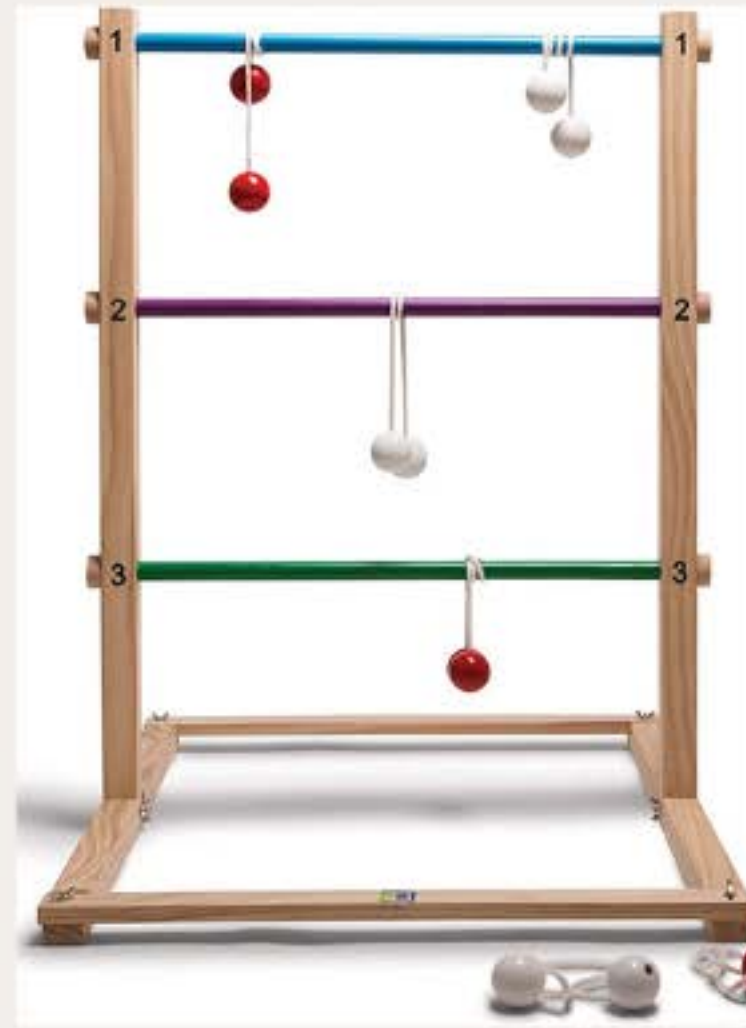

MUSSELIN TISCHLÄUFER,  
WEISS, 70x500cm,  
3x

PERLMUTT SCHEIBEN,  
40x

BRAUNE  
FLASCHEN/VASEN,  
JEWEILS 20x

GOLDZANGEN, 8x

SEIDENBLÜTEN,  
IVORY & WHITE & ROSE,  
100x

PINNADELN,  
ROSEGOLD,  
100x

KERZENGLAS 2l,  
14,3 x 14,3 x 19,2 cm,  
6 x