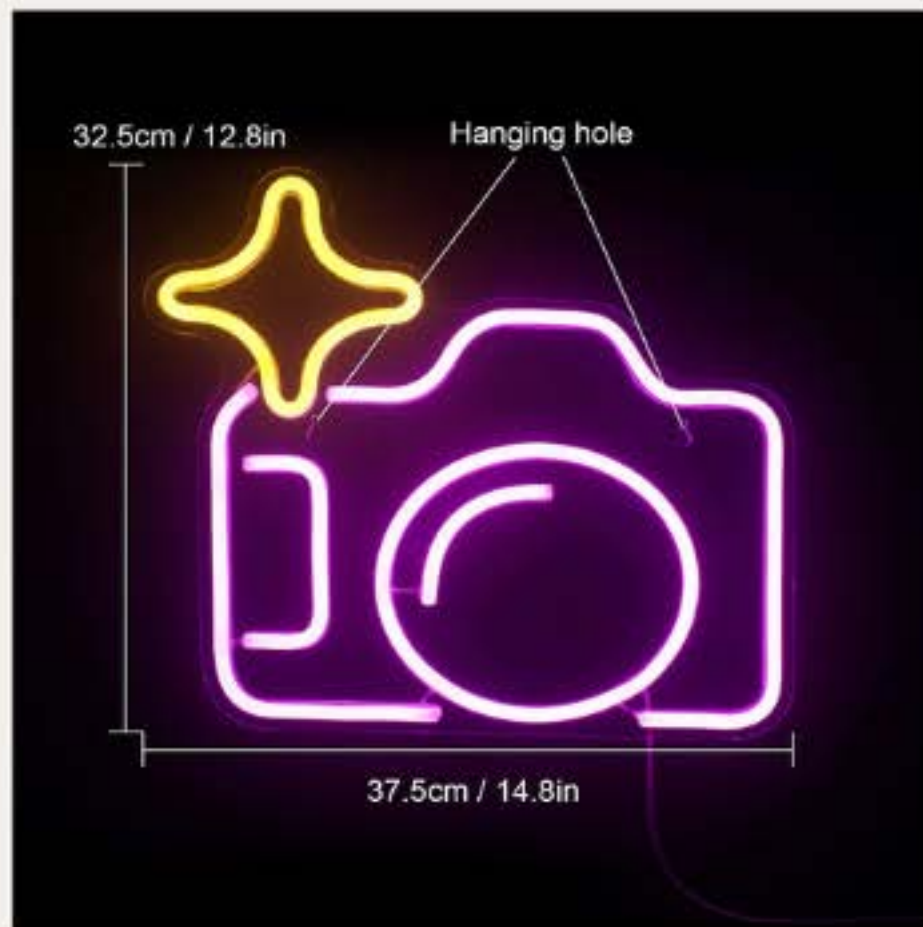

# LED SIGNS I

## LED SIGNS II

KREIDETAFEL  
WEGWEISER, 3x

LED VORHÄNGE

3 x 3 m, 9 x

LED FLASCHENKORKEN,  
16x

MUSSELIN SERVIETTEN,  
LACHSROSA, 43x43cm,  
120x

MUSSELIN TISCHLÄUFER,  
LACHSROSA, 62x500cm,  
3x

BAUMWOLL SERVIETTEN,  
BUNT GEMISCHT,  
40x40cm,  
130x