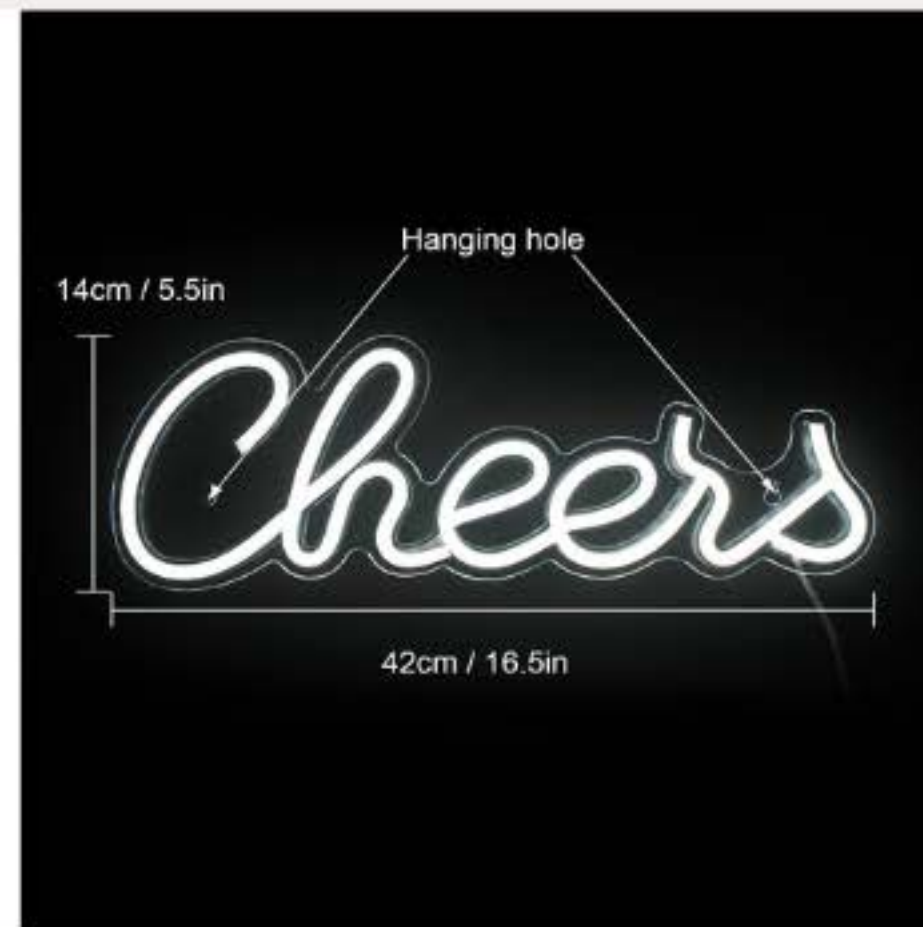

# LED SIGNS I

## LED SIGNS II

KREIDETAFEL  
WEGWEISER, 3x

LED VORHÄNGE

3 x 3 m, 9 x

LED FLASCHENKORKEN,  
16x

MUSSELIN SERVIETTEN,  
LACHSROSA, 43x43cm,  
120x

MUSSELIN TISCHLÄUFER,  
LACHSROSA, 62x500cm,  
3x

BAUMWOLL SERVIETTEN,  
BUNT GEMISCHT,  
40x40cm,  
130x